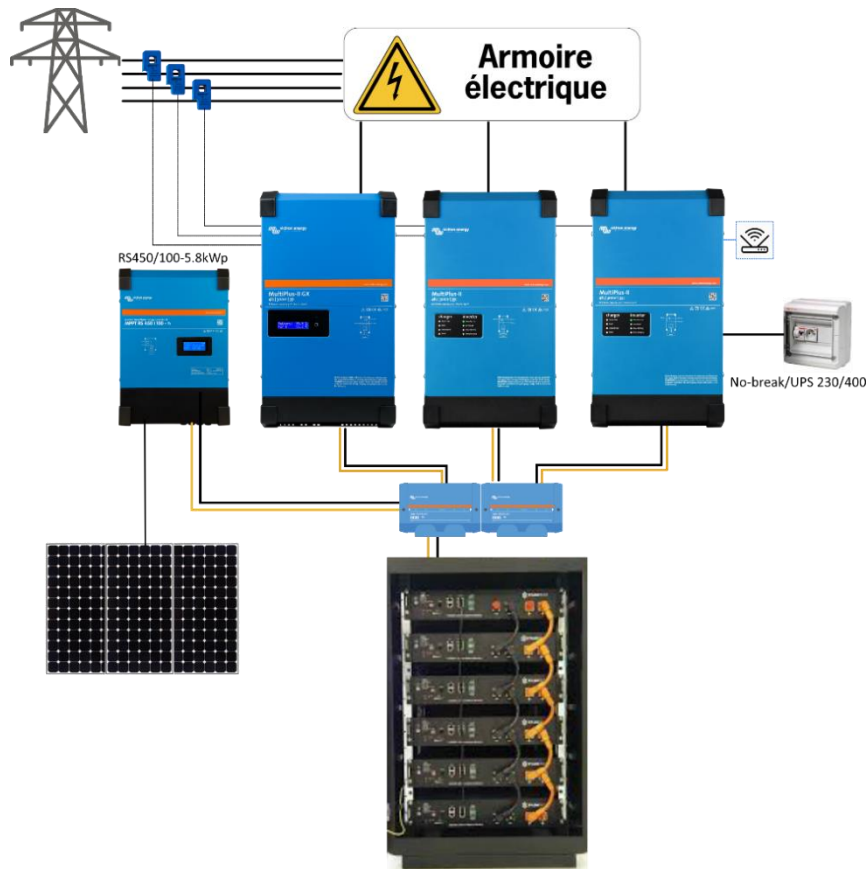

### DESCRIPTION

Le S<sup>3</sup>-9kVA-PV1 est un pack d'installation complet destiné au professionnel et composé des éléments suivants :

- Convertisseur/chargeur: 2 pcs. MultiPlus-II 48/3000/35-32 et 1 pc. MultiPlus-II 48/3000/35-32 GX de Victron Energy
- Un chargeur solaire Smart MPPT 450/100 Tr (puissance de charge 5.8kW) de Victron Energy avec câble de communication VE-Direct
- un module de réglage et de surveillance
- 3 x transformateur de courant avec 5 m de câble (à installer directement derrière le raccordement au compteur)
- kit de raccordement DC (2 x distributeur lynx, fusibles, câbles de batteries de 2m)
- X nombre de batteries Pylontech US3000/US5000 + supports pour empiler les batteries
- la programmation du système et la configuration du suivi via le portail VRM de Victron Energy

### INSTALLATION

Le S<sup>3</sup> est complètement composé de câbles DC et de fusibles. L'installateur ne doit prévoir que les disjoncteurs CA et le câblage CA. Le S<sup>3</sup>-9kVA-PV1<sup>3</sup> fonctionne parallèlement à une installation existante triphasé (3P+N).

## SPECIFICATIONS MULTIPLUS II

Tension d'entrée/de sortie	230V-50Hz
Puissance en parallèle à 25 °C	3 x 2500 VA
Puissance de charge à 25 °C	3 x 35 A
Puissance no-break à 25 °C	3 x 2400 W
Synergrid C10/26	✓
Écran graphique avec Internet	✓
Lecture/commande par appli	✓
Poids	3 x 19 kg
Dimensions	3 x 506 x 275 x 147
Garantie	5 ans (extensible à 10 ans)

## SPECIFICATIONS MPPT

Puissance PV maximale	7200W par tracker (2)
Courant de charge du chargeur solaire MPPT	100A
Tension VOC	450V
Poids	7.9 kg
Dimensions	440 x 313 x 126
Garantie	5 ans (extensible à 10 ans)