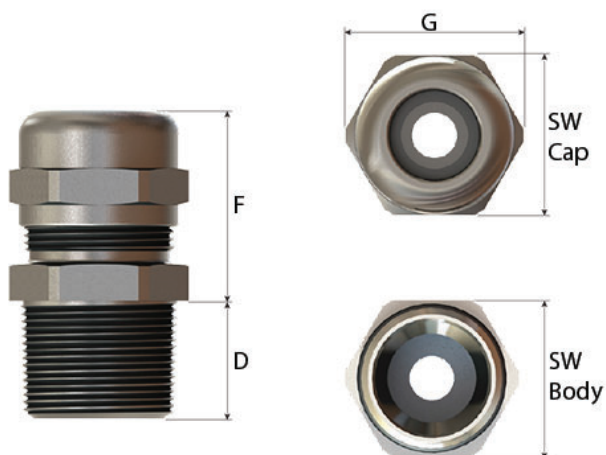

Op aanvraag

- roestvrij staal 316
- omgevingstemperatuur -60°C - +140°C
- andere klembereiken
- grotere maten tot M130x2,0 en 5"NPT
- wartel voor EMC-toepassingen
- wartel voor flat cable
- andere keuringen

Bestelgegevens

Artikelcode	Schroefdraad	Kabeldiameter	
		Min	Max
EBU01SMBNC	M16	3	9
EBU1MBNC	M20	4	12
EBU12MBNC	M20	10	16
EBU2MBNC	M25	10	18
EBU23MBNC	M25	14	20
EBU3MBNC	M32	14	24
EBU34MBNC	M32	22	28
EBU4MBNC	M40	22	32
EBU45MBNC	M40	26	34
EBU5MBNC	M50	26	35
EBU56MBNC	M50	35	44
EBU6MBNC	M63	35	45
EBU67MBNC	M63	45	57
EBU7MBNC	M75	46	62
EBU8MBNC	M90	60	75
EBU1NBNC	1/2"NPT	4	12
EBU2NBNC	3/4"NPT	10	18
EBU3NBNC	1"NPT	14	24
EBU4NBNC	1 1/4"NPT	22	32

8 Wartels en toebehoren

1 Wartels

1 Exd / Exe messing vernikkeld - enkele klemming: EBU

Maatschetsen

Artikelcode	Afmetingen				
	D	F	G	SW Cap	SW Body
EBU01SMBNC	16	29	22	20	20
EBU1MBNC	16	29	24,5	22	22
EBU12MBNC	16	32	31	28	28
EBU2MBNC	16	32,5	31	28	28
EBU23MBNC	16	36	39	35	35
EBU3MBNC	16	35	39	35	35
EBU34MBNC	16	42,5	49,5	45	45
EBU4MBNC	18	42,5	49,5	45	45
EBU45MBNC	18	45,5	56	50	50
EBU5MBNC	18	45,5	61	50	55
EBU56MBNC	18	45	70	64	64
EBU6MBNC	18	45	75	64	68
EBU67MBNC	18	65	89	80	75
EBU7MBNC	20	54	89	80	80
EBU8MBNC	20	57	105	95	95
EBU1NBNC	16	29	24,5	22	22
EBU2NBNC	16	32	31	28	28
EBU3NBNC	20	35	39	35	35
EBU4NBNC	20	42,5	49,5	45	45