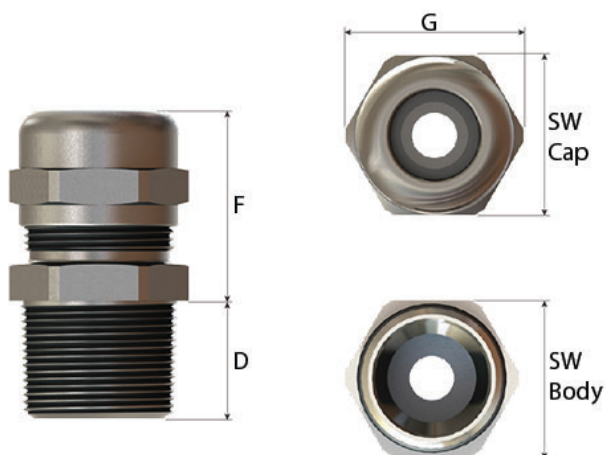

- en acier inoxydable 316
- température ambiante -60°C - +140°C
- autres diamètres
- types plus grands jusqu'à M130x2,0 et 5"NPT
- P.E. pour EMC
- P.E. pour câble plat
- autres approbations

Références

Référence	Filetage	Diamètre du câble	
		Min	Max
EBU01SMBNC	M16	3	9
EBU1MBNC	M20	4	12
EBU12MBNC	M20	10	16
EBU2MBNC	M25	10	18
EBU23MBNC	M25	14	20
EBU3MBNC	M32	14	24
EBU34MBNC	M32	22	28
EBU4MBNC	M40	22	32
EBU45MBNC	M40	26	34
EBU5MBNC	M50	26	35
EBU56MBNC	M50	35	44
EBU6MBNC	M63	35	45
EBU67MBNC	M63	45	57
EBU7MBNC	M75	46	62
EBU8MBNC	M90	60	75
EBU1NBNC	1/2"NPT	4	12
EBU2NBNC	3/4"NPT	10	18
EBU3NBNC	1"NPT	14	24
EBU4NBNC	1 1/4"NPT	22	32

8 Presse-étoupes et accessoires

1 Presse-étoupes

1 Exd / Exe laiton nickelé - simple compression: EBU

Plan d'encombrement

Référence	Dimensions				
	D	F	G	SW Cap	SW Body
EBU01SMBNC	16	29	22	20	20
EBU1MBNC	16	29	24,5	22	22
EBU12MBNC	16	32	31	28	28
EBU2MBNC	16	32,5	31	28	28
EBU23MBNC	16	36	39	35	35
EBU3MBNC	16	35	39	35	35
EBU34MBNC	16	42,5	49,5	45	45
EBU4MBNC	18	42,5	49,5	45	45
EBU45MBNC	18	45,5	56	50	50
EBU5MBNC	18	45,5	61	50	55
EBU56MBNC	18	45	70	64	64
EBU6MBNC	18	45	75	64	68
EBU67MBNC	18	65	89	80	75
EBU7MBNC	20	54	89	80	80
EBU8MBNC	20	57	105	95	95
EBU1NBNC	16	29	24,5	22	22
EBU2NBNC	16	32	31	28	28
EBU3NBNC	20	35	39	35	35
EBU4NBNC	20	42,5	49,5	45	45