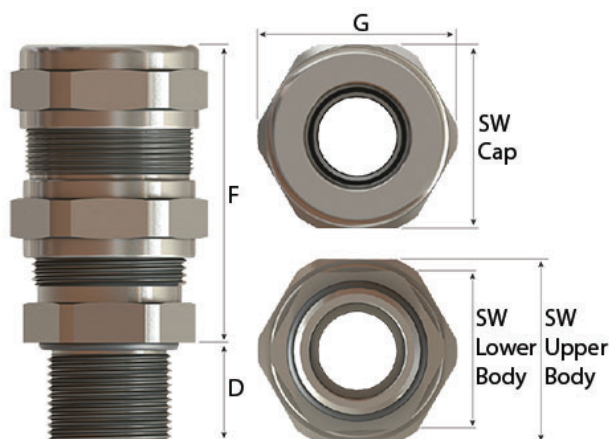

Avec plaquette de plomb pour mise à la terre.

Serrage de l'armature du câble (toutes types d'armature). Les bagues de serrage sont fixées dans le presse-étoupe et ne peuvent donc pas être perdues lors de l'installation.

Sur demande

- filetage NPT
- en acier inoxydable 316
- température ambiante -60°C - +130°C
- autres diamètres
- types plus grands jusqu'à M130x2,0
- autres approbations

Références

Référence	Filetage	Diamètre du câble			
		A		B	
		Min	Max	Min	Max
KBA1SMBNC-LSK	M20	3	8,5	6	12
KBA1MBNC-LSK	M20	6	12	8,5	16
KBA1LMBNC-LSK	M20	8,5	14,5	11	20
KBA2SMBNC-LSK	M25	6	12	8,5	16
KBA2MBNC-LSK	M25	8,5	16	12	21
KBA2LMBNC-LSK	M25	12	20	16	26
KBA3SMBNC-LSK	M32	12	20	16	26
KBA3MBNC-LSK	M32	15	26	22	33
KBA4SMBNC-LSK	M40	15	26	20	33
KBA4MBNC-LSK	M40	20	32	29	41
KBA5SMBNC-LSK	M50	22	35	33	48
KBA5MBNC-LSK	M50	27	41	36	52
KBA6SMBNC-LSK	M63	35	45	43	57
KBA6MBNC-LSK	M63	40	52	47	60
KBA7SMBNC-LSK	M75	40	52	47	60
KBA7MBNC-LSK	M75	45	60	54	70
KBA8SMBNC-LSK	M90	45	60	54	70
KBA8MBNC-LSK	M90	60	72	63	80

1 Presse-étoupes

3 Exd / Exe laiton nickelé - double compression pour câble de plomb: KBA-LSK

Plan d'encombrement

Référence	Dimensions					
	D	F	G	SW Cap	SW Upper Body	SW Lower Body
KBA1SMBNC-LSK	16	50	29	26	26	24
KBA1MBNC-LSK	16	51,5	31,5	29	29	25
KBA1LMBNC-LSK	16	54	35	32	30	28
KBA2SMBNC-LSK	18	52,5	31,5	29	29	29
KBA2MBNC-LSK	18	56,5	37	34	34	32
KBA2LMBNC-LSK	18	63	44	40	40	36
KBA3SMBNC-LSK	18	64	44	40	40	40
KBA3MBNC-LSK	18	81	57	52	52	48
KBA4SMBNC-LSK	18	81	57	52	52	48
KBA4MBNC-LSK	18	92	66	60	60	55
KBA5SMBNC-LSK	18	100	83	75	70	60
KBA5MBNC-LSK	18	104,5	81,5	74	70	70
KBA6SMBNC-LSK	20	109,5	89,5	80	80	75
KBA6MBNC-LSK	20	111,5	84	85	85	85
KBA7SMBNC-LSK	20	111,5	94	85	85	85
KBA7MBNC-LSK	20	127,5	110,5	100	95	90
KBA8SMBNC-LSK	20	127,5	110,5	100	95	95
KBA8MBNC-LSK	20	158	127	115	115	110