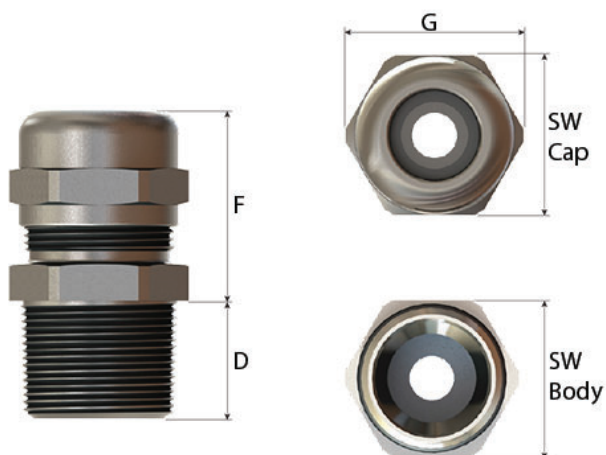

De EBS reeks heeft een groot klembereik door de verwijderbare dichtingen.

Specificaties

Materiaal wartel	messing vernikkeld
Bescherming	IP66/68
Rubber	Chloropreen
Schroefdraad	Metrisch - spoed 1,5
Omgevingstemperatuur	-40°C - +80°C
Richtlijn	ATEX
Fabrikant	Bimed

II 2 G Ex db/eb IIC Gb

II 2 D Ex tb IIIC Db IP66

Zone 0	✗	Zone 20	✗
Zone 1	✓	Zone 21	✓
Zone 2	✓	Zone 22	✓

IMQ13ATEX018X

Op aanvraag

- NPT Schroefdraad
- roestvrij staal 316
- omgevingstemperatuur -60°C - +140°C
- grotere maten tot M130x2,0
- andere keuringen

Bestelgegevens

Artikelcode	Schroefdraad	Kabeldiameter	
		Min	Max
EBS01MBNC	M16	4	8
EBS1MBNC	M20	4	12
EBS2MBNC	M25	10	18
EBS3MBNC	M32	14	24
EBS4MBNC	M40	22	32
EBS5MBNC	M50	26	35
EBS6MBNC	M63	35	45
EBS7MBNC	M75	46	62

8 Wartels en toebehoren

1 Wartels

4 Exd / Exe messing vernikkeld - enkele klemming - voor EMC toepassingen: EBS

Maatschetsen

Artikelcode	Afmetingen				
	D	F	G	SW Cap	SW Body
EBS01MBNC	16	30,5	24,5	22	22
EBS1MBNC	16	29	24,5	22	22
EBS2MBNC	16	32,5	31	28	28
EBS3MBNC	16	35	39	35	35
EBS4MBNC	18	42,5	49,5	45	45
EBS5MBNC	18	45,5	61	50	55
EBS6MBNC	18	45	75	64	68
EBS7MBNC	20	54	89	80	80