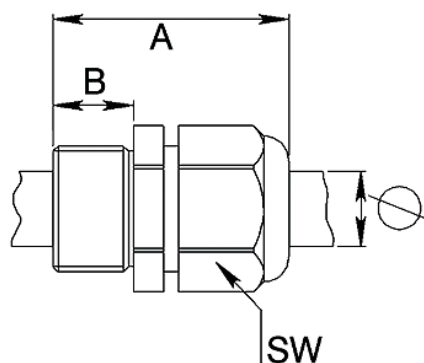

Specificaties

Bescherming	IP68 - 5 bar (30 min)
Materiaal wartel	polyamide (zelfdovend)
Materiaal dichtring	EPDM
Materiaal O-ring	EPDM
Omgevingstemperatuur	-40°C - +75°C
Richtlijn	ATEX
Fabrikant	Wiska

Ex II 2 G Ex e IIC Gb

Ex II 2 D Ex tb IIIC Db IP68

Zone 0	✗	Zone 20	✗
Zone 1	✓	Zone 21	✓
Zone 2	✓	Zone 22	✓

PTB13ATEX1015X

Op aanvraag

- NPT schroefdraad

Bestelgegevens

Artikelcode	Schroefdraad	Kabeldiameter	
		Min	Max
GPEM1/1	M16 x 1.5	4,5	9
GPEM2/1	M20 x 1.5	7	13
GPEM3/1	M25 x 1.5	10	17
GPEM4/1	M32 x 1.5	13	21
GPEM5/1	M40 x 1.5	17	28
GPEM6/1	M50 x 1.5	23	35
GPEM7/1	M63 x 1.5	34	48
GPIM1/1	M16 x 1.5	4,5	9
GPIM2/1	M20 x 1.5	7	13
GPIM3/1	M25 x 1.5	10	17
GPIM4/1	M32 x 1.5	13	21
GPIM5/1	M40 x 1.5	17	28
GPIM6/1	M50 x 1.5	23	35
GPIM7/1	M63 x 1.5	34	48

Maatschetsen

Artikelcode	Afmetingen		
	A	B	SW
GPEM1/1	31 - 37	9	20
GPEM2/1	36 - 45	10	24
GPEM3/1	38 - 47	10	29
GPEM4/1	42 - 51	12	36
GPEM5/1	52 - 65	12	46
GPEM6/1	59 - 72	14	55
GPEM7/1	64 - 78	15	68
GPIM1/1	31 - 37	9	20
GPIM2/1	36 - 45	10	24
GPIM3/1	38 - 47	10	29
GPIM4/1	42 - 51	12	36
GPIM5/1	52 - 65	12	46
GPIM6/1	59 - 72	14	55
GPIM7/1	64 - 78	15	68