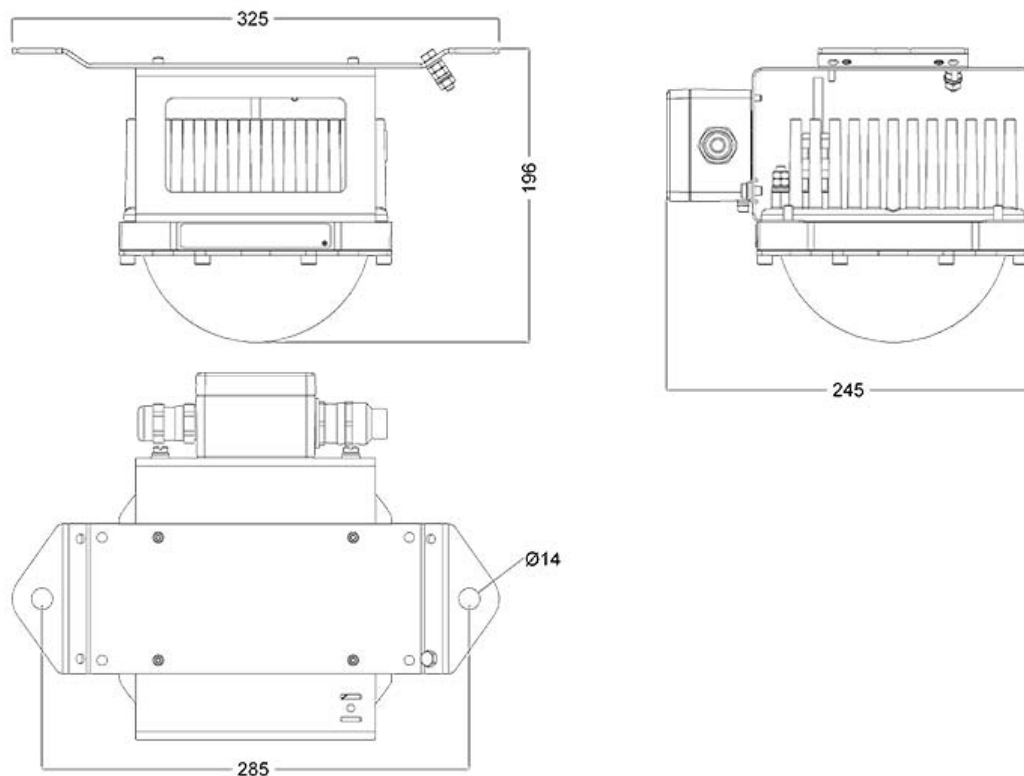

Maatschetsen

TX65400200