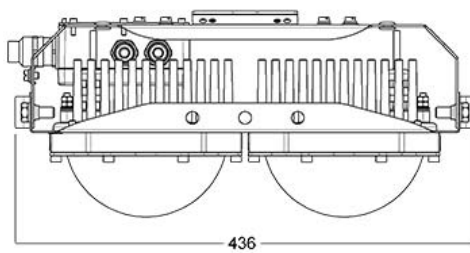

Maatschetsen

TX65400200

3 Verlichting

6 Schijnwerpers voor zone 1, 2, 21 en 22

4 Serie TX65-LED-IIC

TX65400100

TX65900200