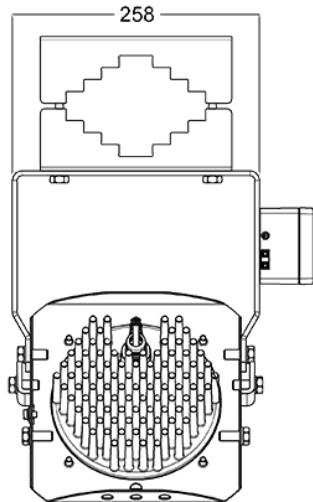

II 2 G Ex d e IIC T4 Gb

Zone 0	✗	Zone 20	✗
Zone 1	✓	Zone 21	✗
Zone 2	✓	Zone 22	✗

IBEXU14ATEX1041X

Specificaties

Behuizing	zeewaterbestendig aluminium
Bescherming	IP66
Lamp	LED
Spanning	110 - 254V
Elektrische aansluiting	externe klemmenkast, 6mm ²
Omgevingstemperatuur	-50°C - +55°C

Bestelgegevens

Code	Aantal modules	Lichtstroom	Montage	Kabelingang
TX65400200	1	4500lm	plafond	1 x M25 (10-17mm)
TX65900200	2	9000lm	plafond	1 x M25 (10-17mm)
TX65400100	1	4500lm	paalmontage	1 x M25 (10-17mm)

Maatschetsen

TX65400200

3 Verlichting

6 Schijnwerpers voor zone 1, 2, 21 en 22

4 Serie TX65-LED-IIC

TX65400100

TX65900200