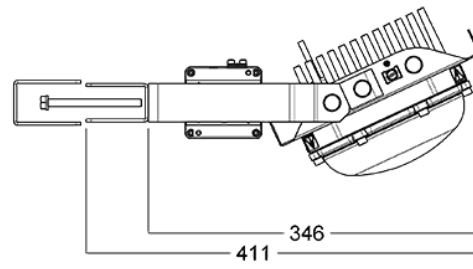

II 2 G Ex d e IIC T4 Gb

Zone 0	✗	Zone 20	✗
Zone 1	✓	Zone 21	✗
Zone 2	✓	Zone 22	✗

IBEXU14ATEX1041X

Specificaties

Behuizing	zeewaterbestendig aluminium
Bescherming	IP66
Lamp	LED
Spanning	110 - 254V
Elektrische aansluiting	externe klemmenkast, 6mm ²
Omgevingstemperatuur	-50°C - +55°C

Maatschetsen

TX65400200

3 Verlichting

6 Schijnwerpers voor zone 1, 2, 21 en 22

4 Serie TX65-LED-IIC

TX65400100

TX65900200