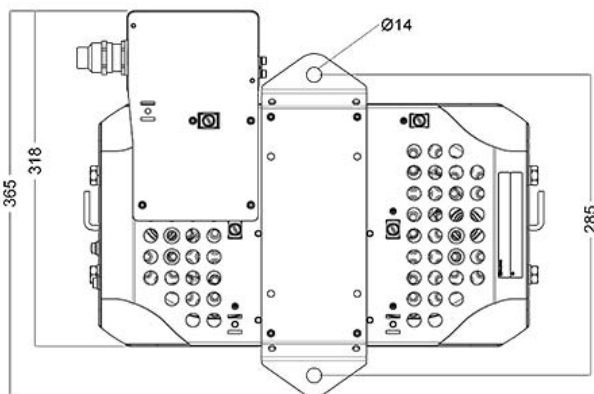

II 2 G Ex d e IIC T4 Gb

Zone 0	✗	Zone 20	✗
Zone 1	✓	Zone 21	✗
Zone 2	✓	Zone 22	✗

IBEXU14ATEX1041X

Specificaties

Behuizing	zeewaterbestendig aluminium
Bescherming	IP66
Lamp	LED
Spanning	110 - 254V
Elektrische aansluiting	externe klemmenkast, 6mm ²
Omgevingstemperatuur	-50°C - +55°C

Bestelgegevens

Code	Aantal modules	Lichtstroom	Montage	Kabelingang
TX65400200	1	4500lm	plafond	1 x M25 (10-17mm)
TX65900200	2	9000lm	plafond	1 x M25 (10-17mm)
TX65400100	1	4500lm	paalmontage	1 x M25 (10-17mm)

Maatschetsen

TX65400200

3 Verlichting

6 Schijnwerpers voor zone 1, 2, 21 en 22

4 Serie TX65-LED-IIC

TX65400100

TX65900200