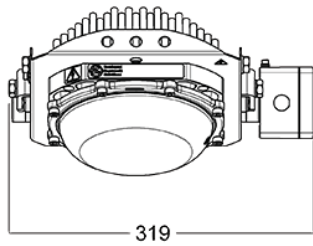

II 2 G Ex d e IIC T4 Gb

Zone 0	✗	Zone 20	✗
Zone 1	✓	Zone 21	✗
Zone 2	✓	Zone 22	✗

IBEXU14ATEX1041X

Specificaties

Behuizing	zeewaterbestendig aluminium
Bescherming	IP66
Lamp	LED
Spanning	110 - 254V
Elektrische aansluiting	externe klemmenkast, 6mm ²
Omgevingstemperatuur	-50°C - +55°C

Bestelgegevens

Code	Aantal modules	Lichtstroom	Montage	Kabelingang
TX65400200	1	4500lm	plafond	1 x M25 (10-17mm)
TX65900200	2	9000lm	plafond	1 x M25 (10-17mm)
TX65400100	1	4500lm	paalmontage	1 x M25 (10-17mm)

Maatschetsen

TX65400200

3 Verlichting

6 Schijnwerpers voor zone 1, 2, 21 en 22

4 Serie TX65-LED-IIC

TX65400100

TX65900200