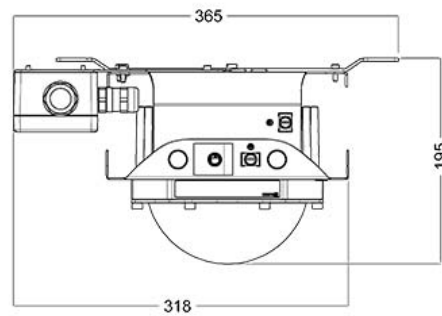

II 2 G Ex d e IIC T4 Gb

Zone 0	✗	Zone 20	✗
Zone 1	✓	Zone 21	✗
Zone 2	✓	Zone 22	✗

IBEXU14ATEX1041X

Specificaties

Behuizing	zeewaterbestendig aluminium
Bescherming	IP66
Lamp	LED
Spanning	110 - 254V
Elektrische aansluiting	externe klemmenkast, 6mm ²
Omgevingstemperatuur	-50°C - +55°C

Maatschetsen

TX65400200

3 Verlichting

6 Schijnwerpers voor zone 1, 2, 21 en 22

4 Serie TX65-LED-IIC

TX65400100

TX65900200